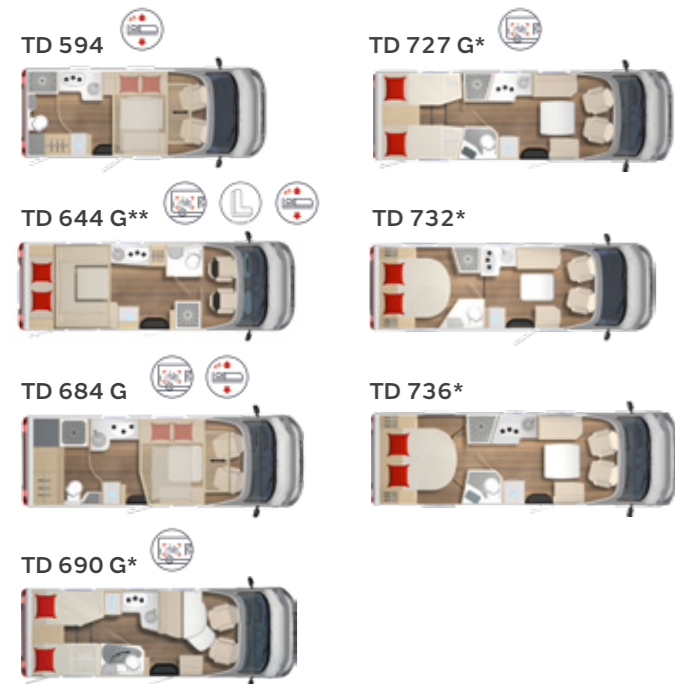

Puoli-integroidut

LYSEO TD¹

¹ Mallisarjat Lyseo TD ja Limited T löydät erillisestä esitteestä.

*tilattavissa ilman nostovuodetta tai nostovuoteen kera eteen (vakiona TD 594, TD 684 G)

**Vakiona nostovuode takaosan istuinryhmän yllä