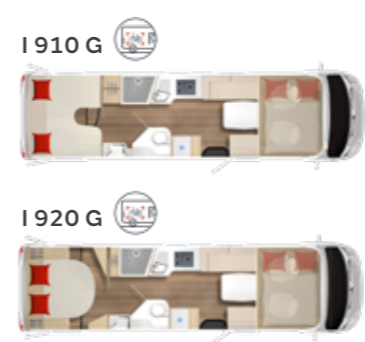

Integroidut

ELEGANCE²

² Mallisarja Elegance löydät erillisestä esitteestä.

Symbolien selitykset

	Lasikuiturakenteinen lattia		Jääkaapin tilavuus
	Lasikuituvahvisteinen katto		Kompakti pituus
	Sisäkorkeus		Kompakti leveys
	Kaksoispohja		Avara takatalli
	Tasainen lattia		Keskuslukitus
	Sohva takaosassa		Alaslaskettava ylävuode
	Poikittainen vuode		Isofix
	Ranskalaisvuode		Pari-/saarekevuode