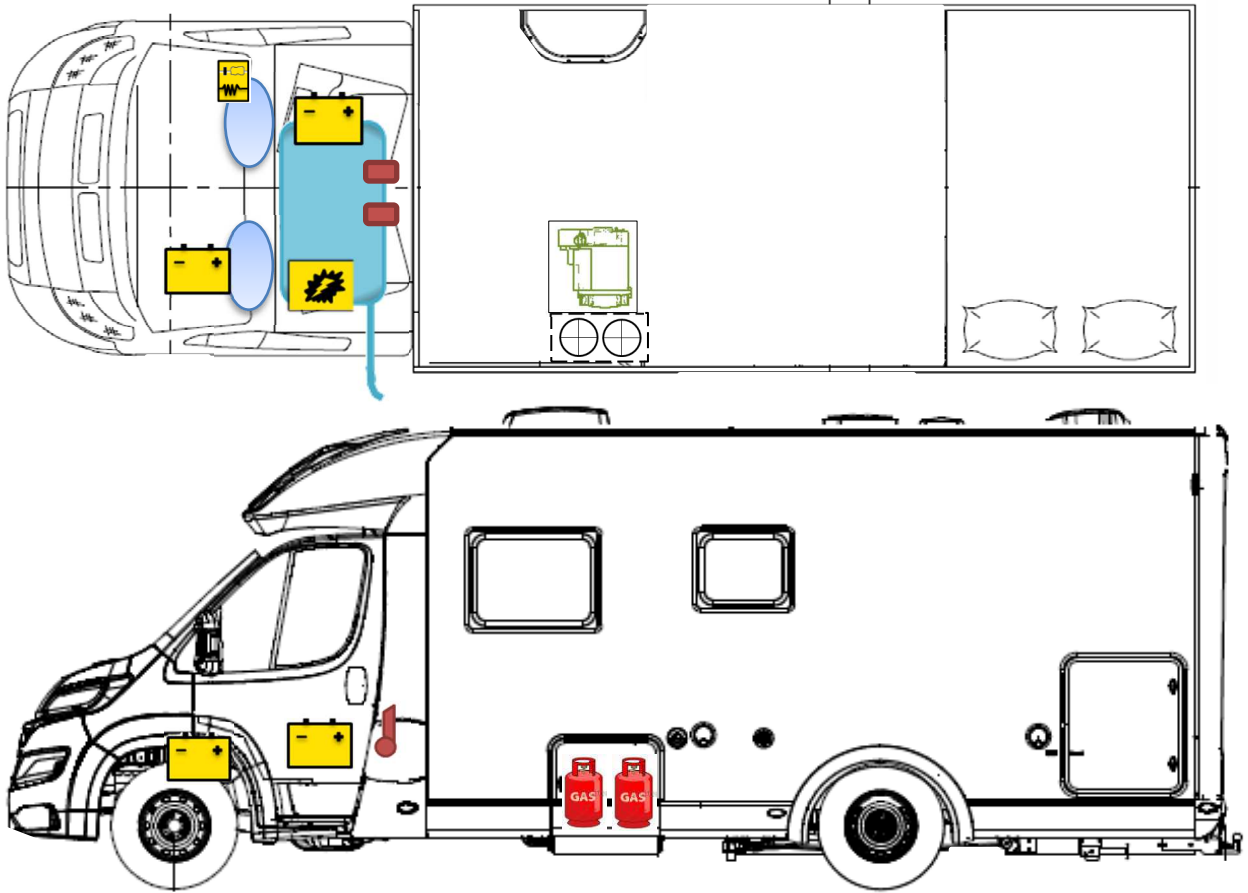

BYO

ETRUSCO

T 6900 DB

Legende

	Airbag		Airbag-Steuergerät		Gurtstraffer
	Batterie		Elektroblock		Kraftstofftank
	Gasflaschen		Gasdruckdämpfer		Heizung

Bitte achten Sie auf eine geeignete Positionierung dieser Rettungskarte in Ihrem Fahrzeug.
 (Bspw.: mittels Safetybag an der Frontscheibe)